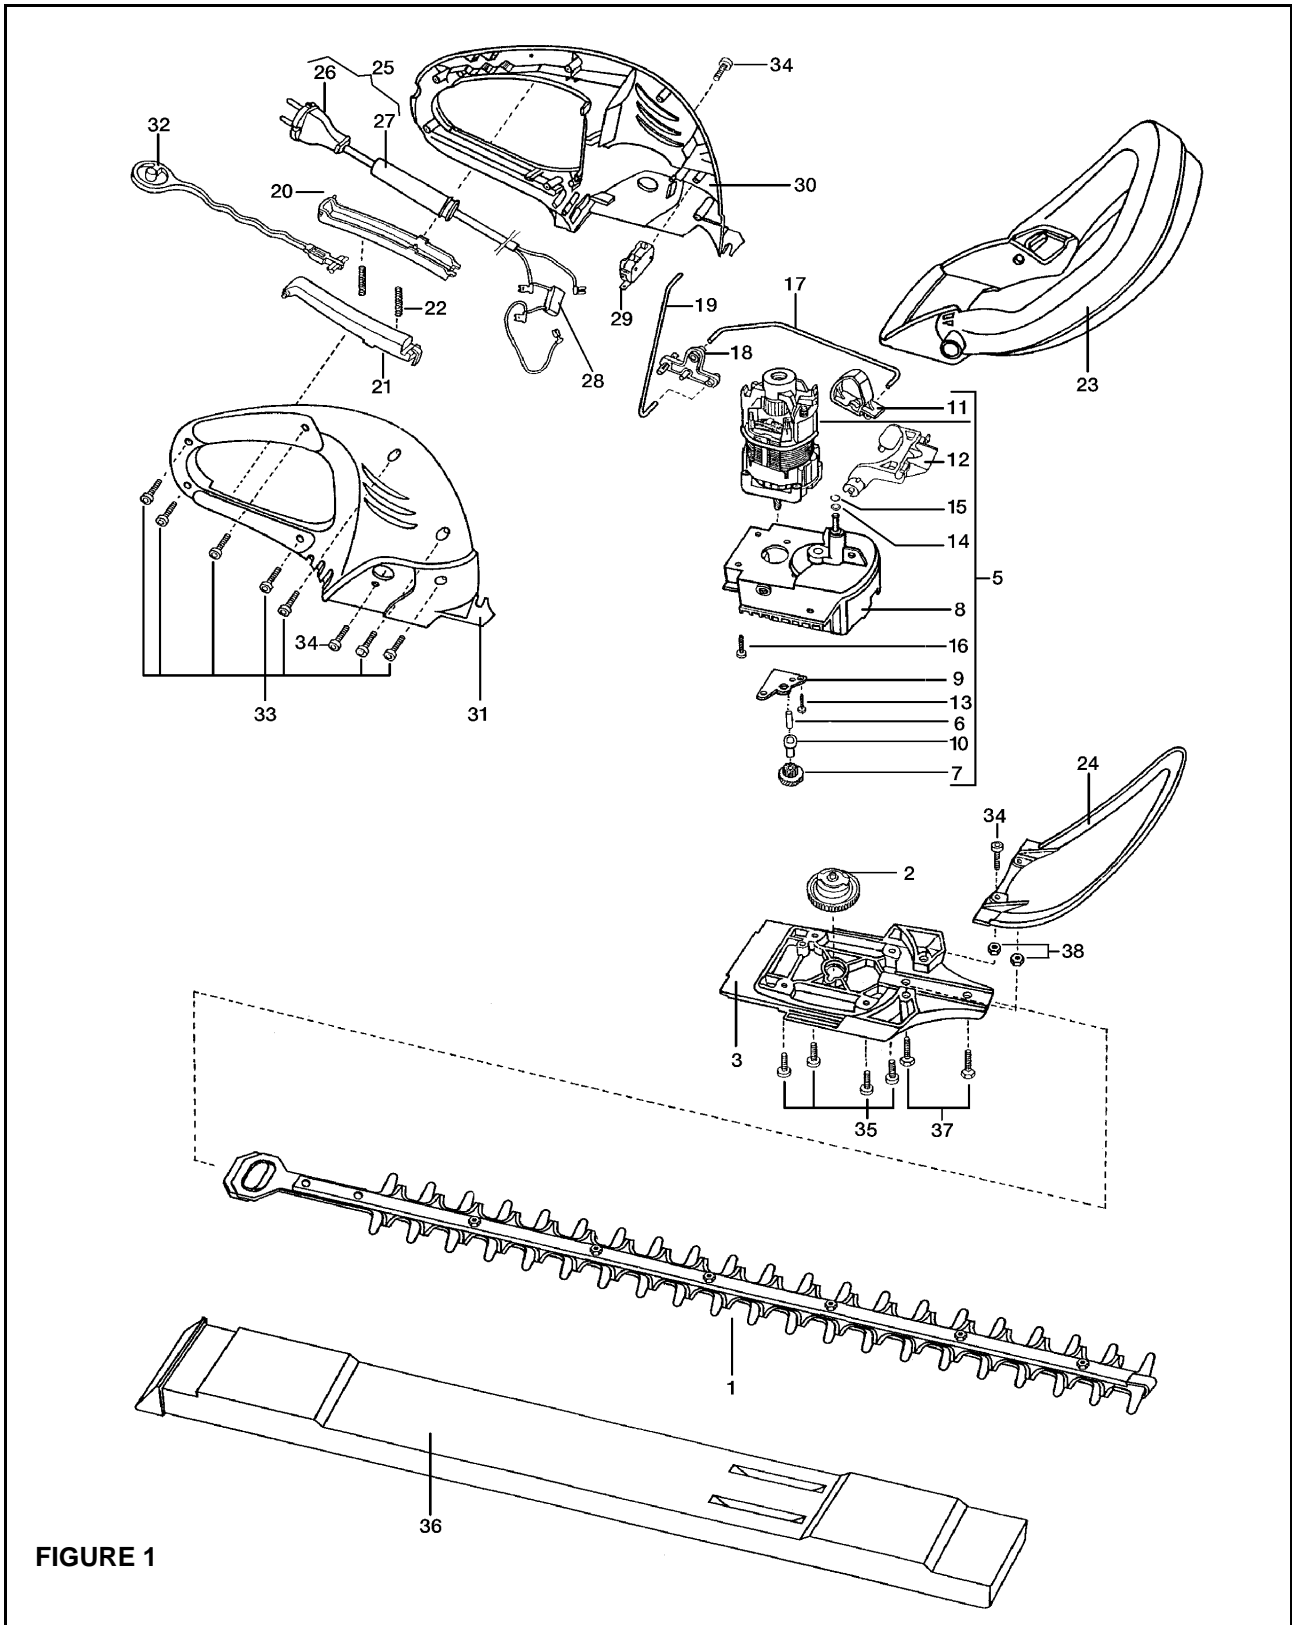

FIGURE 1

Item	P/N McC	P/N ELX	Qty	DESCRIPTION

Item	P/N McC	P/N ELX	Qty	DESCRIPTION

FIGURE 1

C 1	249683	538249683	1	6-60 blade ass'y
	249684	538249684	1	6-70 blade ass'y
C 2	249685	538249685	1	600W motor gear
3	248875	538248875	1	keep plate
	248876	538248876	1	grey keep plate
4	248866	538248866	1	dust cover
C 5	243336	538243336	1	600W motor
6	• 248869	538248869	1	pin
C 7	• 248870	538248870	1	pinion gear
8	• 248864	538248864	1	600W motor box
9	• 248873	538248873	1	metal strap
10	• 248874	538248874	1	spacer
C 11	• 248865	538248865	1	toggle lever
12	• 248877	538248877	1	linkage
C 13	• 248880	538248880	2	strap/pinion locking screw
14	• 248881	538248881	1	washer
15	• 248882	538248882	1	retaining ring
16	• 248883	538248883	4	motor box locking screw
17	242453	538242453	1	lower engaging lever
C 18	242342	538242342	1	control lever
19	242343	538242343	1	upper connecting rod
20	242344	538242344	1	upper control lever
	242359	538242359	1	grey upper control lever
21	242345	538242345	1	lower control lever
	242360	538242360	1	grey lower control lever
22	242346	538242346	2	control lever spring
23	242348	538242348	1	handle ass'y
	242361	538242361	1	grey handle ass'y
C 24	242347	538242347	1	guard
25	243333	538243333	1	wires (Schuko)
	243334	538243334	1	wires (UK)
	243357	538243357	1	wires (CH)
26	• 242353	538242353	1	cable+pin (Schuko)
	• 242397	538242397	1	cable+pin (UK)
	• 242696	538242696	1	cable+pin (CH)
27	• 241051	538241051	1	fair lead
28	• 240794	538240794	1	radio interference suppressor
B 29	• 242354	538242354	1	micro switch
30	242262	538242262	1	left crankcase (2 switch)
	242391	538242391	1	orange left crankcase (2 switch)
31	242263	538242263	1	right crankcase (2 switch)
	242392	538242392	1	orange right crankcase (2 switch)
32	242266	538242266	1	wire holder
33	240862	538240862	7	M4x18 screw
34	242349	538242349	4	M6 screw
35	242350	538242350	4	M5 screw
36	242351	538242351	1	blades case
37	229959	538229959	2	M6x20 screw
38	217403	538217403	2	M6 nut

A=ALTA ROTAZIONE
B=MEDIA ROTAZIONE
C=ALTA ROTAZIONE
NUOVI CODICI

A=HIGH MOVING
B=MEDIUM MOVING
C=SLOW MOVING
NEW P. NUMBERS

A=HAUTE DEMANDE
B=MOYENNE DEMANDE
C=BASSE DEMANDE
NOUVELLES REFERENCES

A=GROBE NACHFRAGE
B=MITTELMAESSIGE
C=WENIGE NACHFRAGE
NEU CODEX